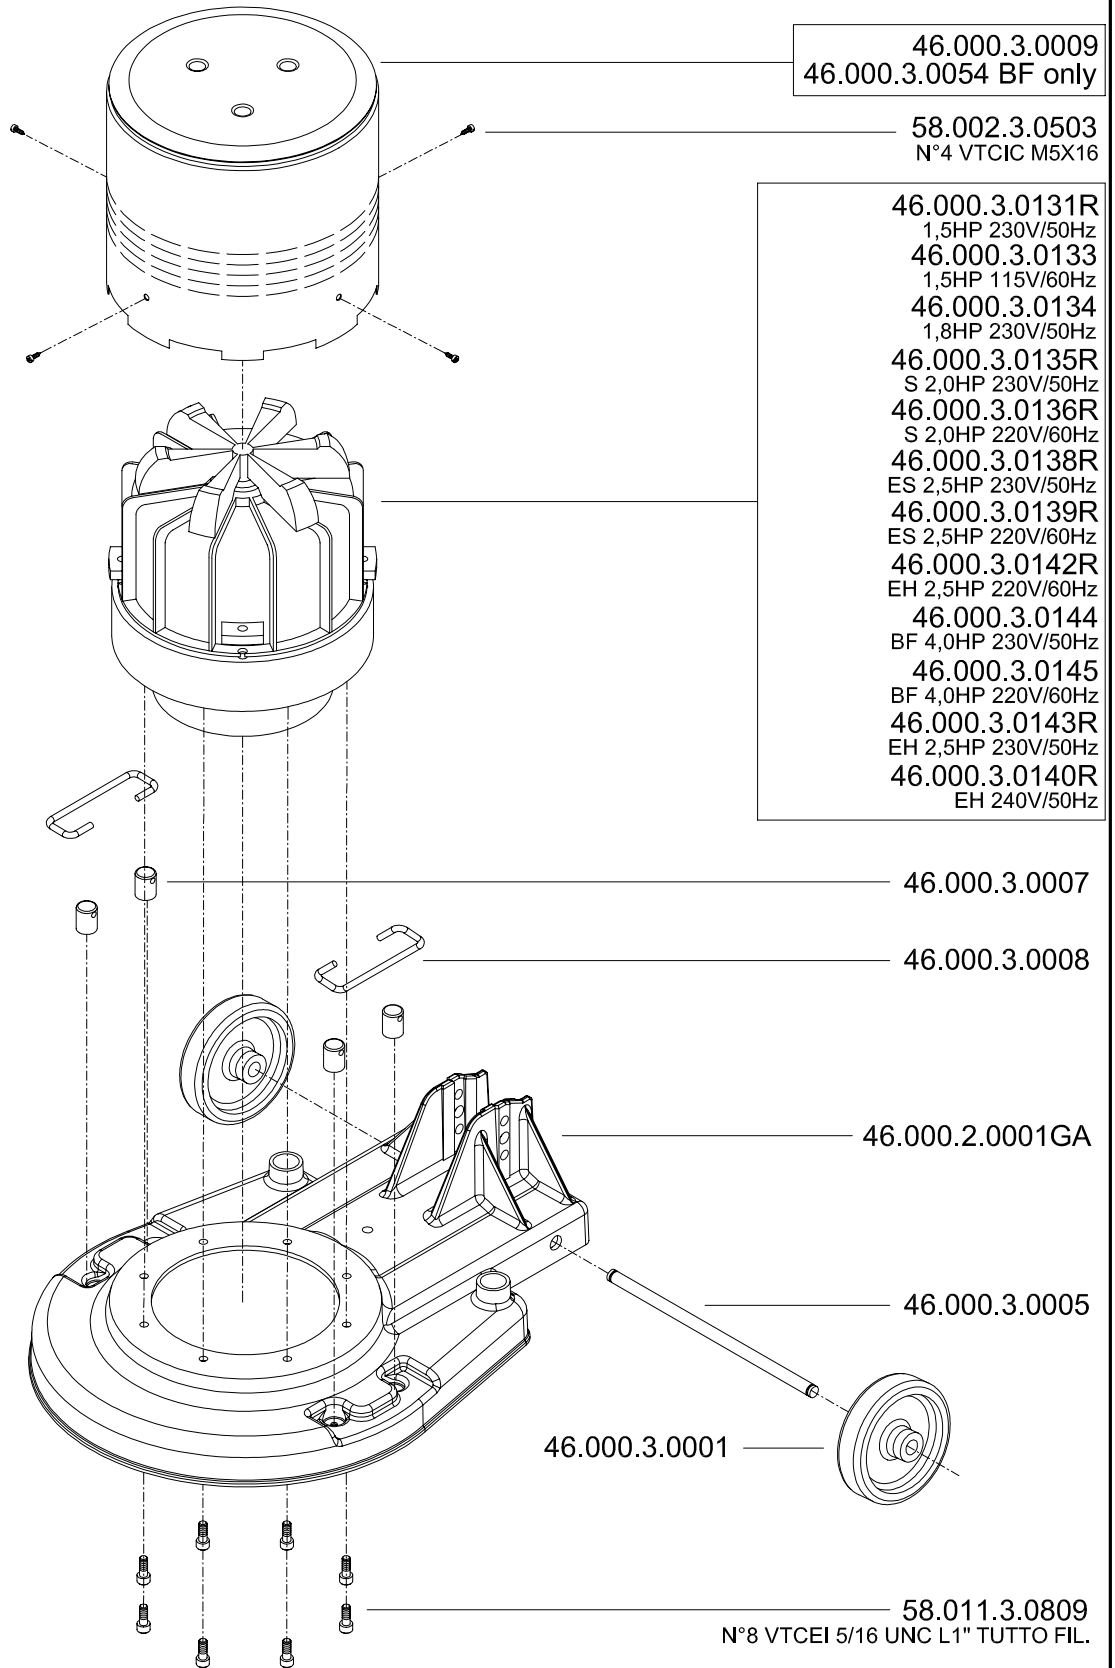

MOTORIDUTTORE - GEAR MOTOR

KUNZLE & TASIN

Via CAJKOVSKIJ 14 * 20092 CINISELLO BALSAMO (MI)
TEL. 02/66040930 FAX 02/66013445

MONOSPAZZOLA - SINGLE BRUSH
RT 17"

FOGLIO

2/3

MAGGIO 2006