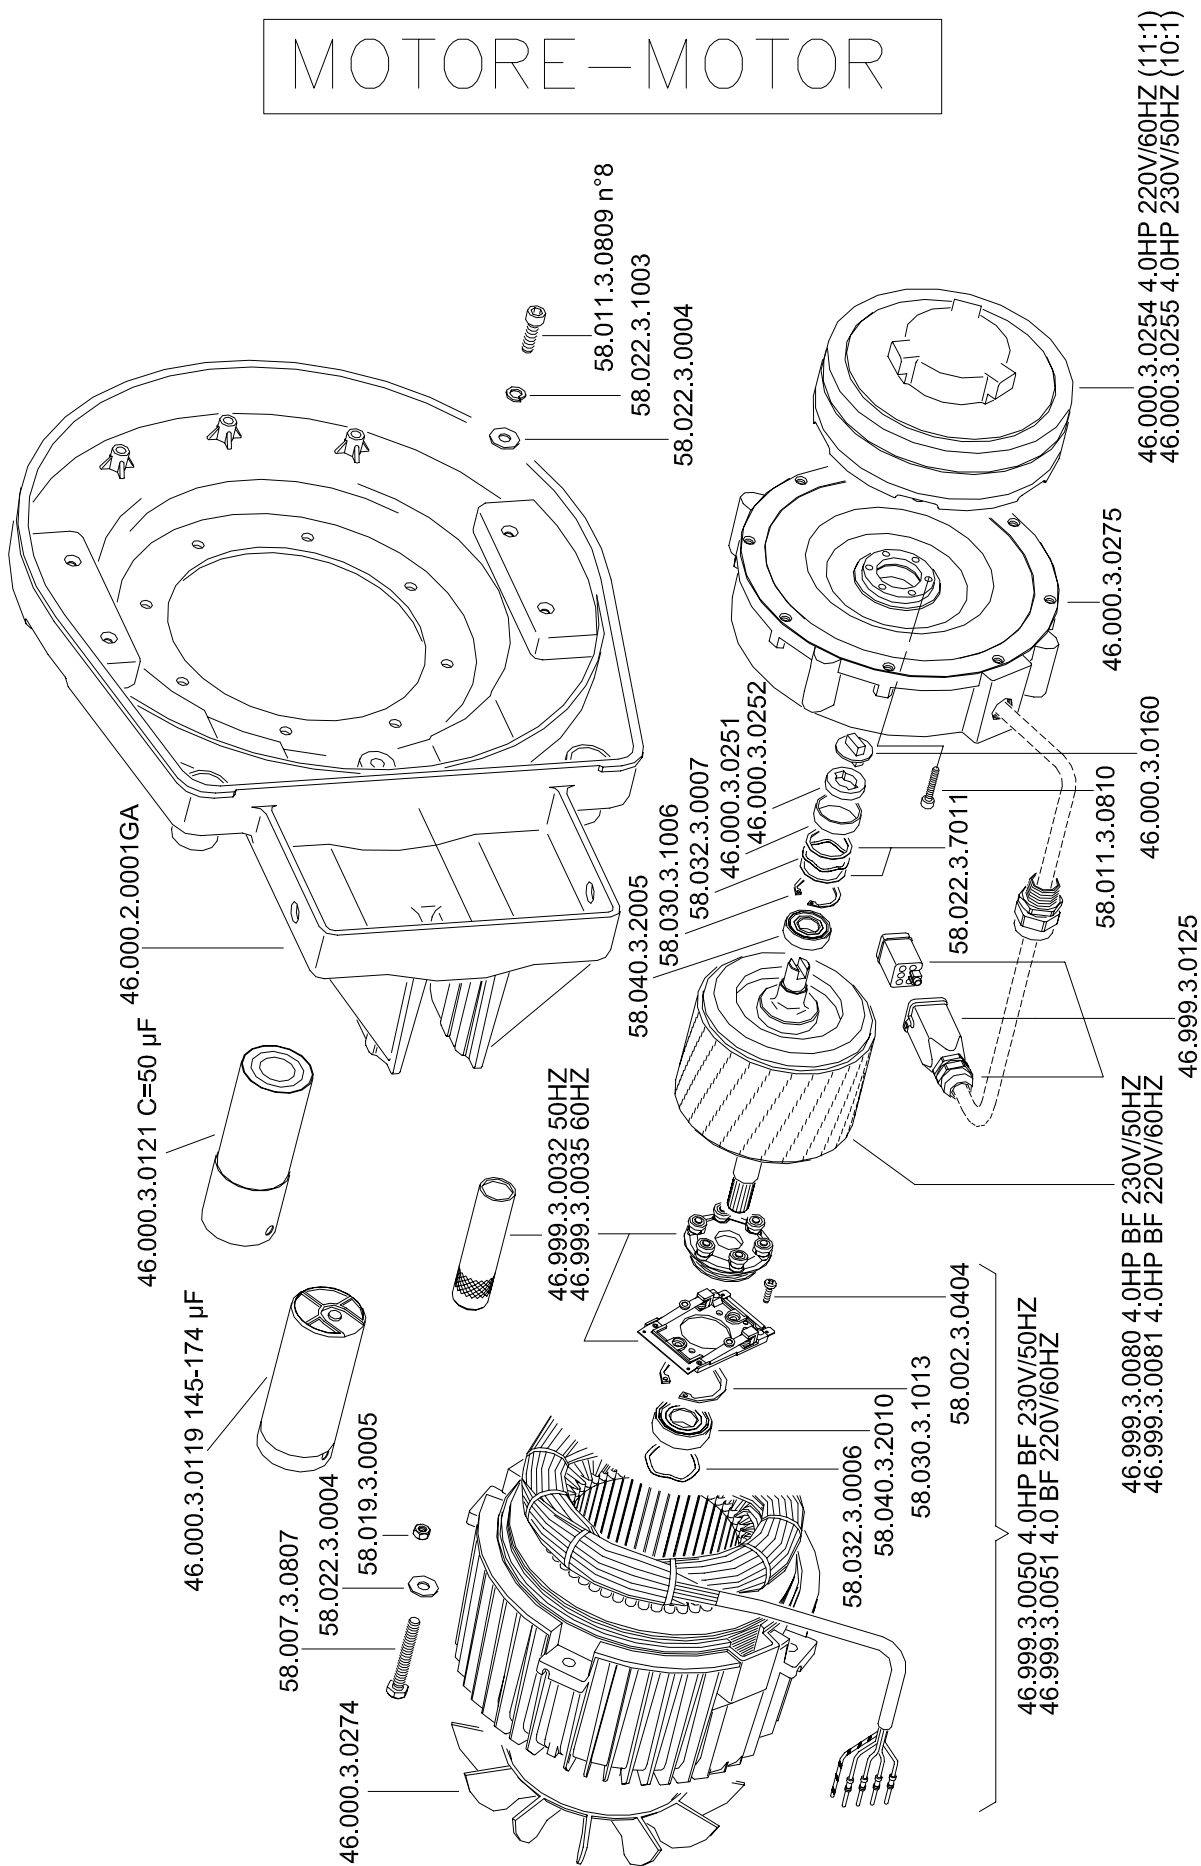

MONOSPAZZOLA-SINGLE BRUSH
RT 17"

FOGLIO
3/3
MAGGIO 2006

MOTORE - MOTOR

KUNZLE & TASIN
 Via CAJKOVSKIJ 14 * 20092 CINISELLO BALSAMO (MI)
 TEL. 02/66040930 FAX 02/66013445

MONOSPAZZOLA-SINGLE BRUSH
 RT 17" BF 4,0 HP