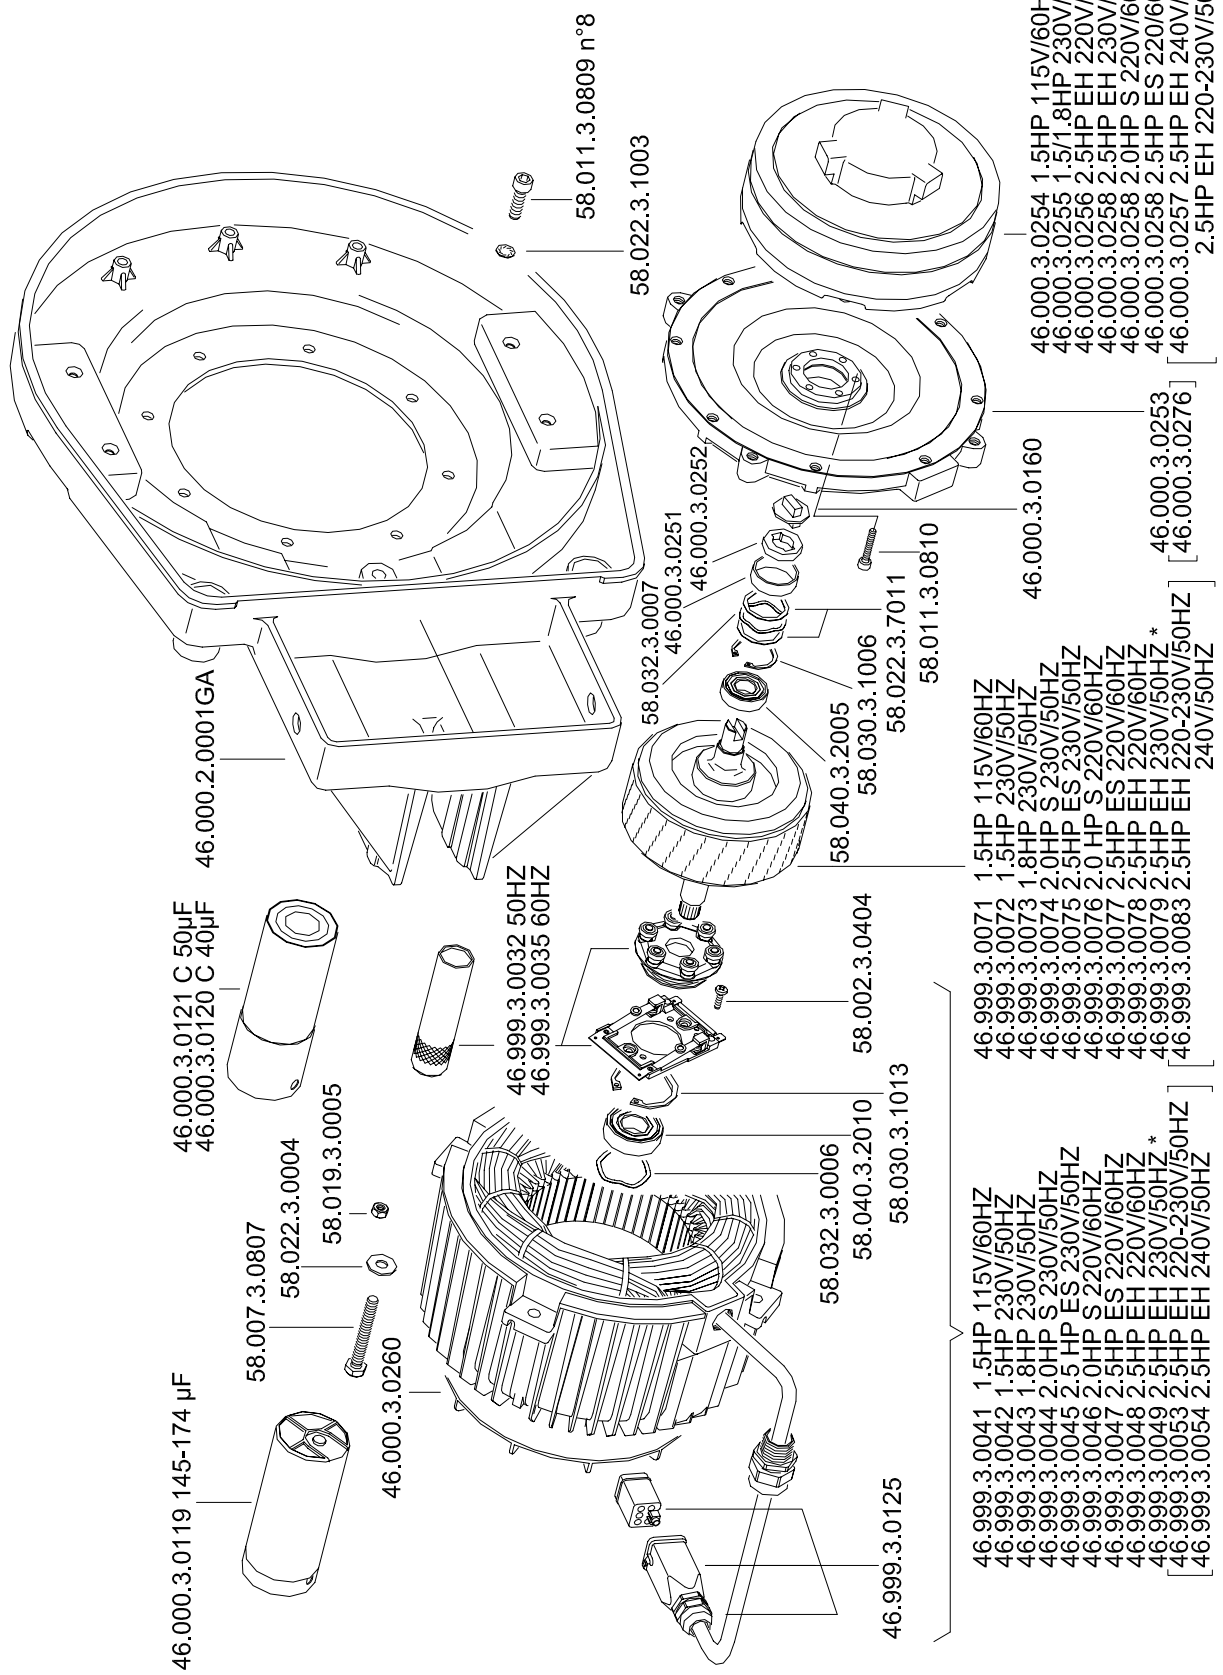

KUNZLE & TASIN

Via CAJKOVSKIJ 14 * 20092 CINISELLO BALSAMO (MI)
TEL. 02/66040930 FAX 02/66013445

MONOSPAZZOLA-SINGLE BRUSH
RT 17"

FOGLIO
1/3

MAGGIO 2006

MOTORIDUTTORE - GEAR MOTOR

KUNZLE & TASIN

Via CAJKOVSKIJ 14 * 20092 CINISELLO BALSAMO (MI)
TEL. 02/66040930 FAX 02/66013445

MONOSPAZZOLA - SINGLE BRUSH
RT 17"

FOGLIO

2/3

MAGGIO 2006

MOTORE - MOTOR

* FINO A OTTOBRE 2003, [.....] DA NOVEMBRE 2003

KUNZLE & TASIN
Via CAJKOVSKIJ 14 * 20092 CINISELLO BALSAMO (MI)
TEL. 02/66040930 FAX 02/66013445

MONOSPAZZOLA-SINGLE BRUSH
RT 17"

FOGLIO
3/3
MAGGIO 2006

MOTORE - MOTOR

KUNZLE & TASIN
 Via CAJKOVSKIJ 14 * 20092 CINISELLO BALSAMO (MI)
 TEL. 02/66040930 FAX 02/66013445

MONOSPAZZOLA-SINGLE BRUSH
 RT 17" BF 4,0 HP